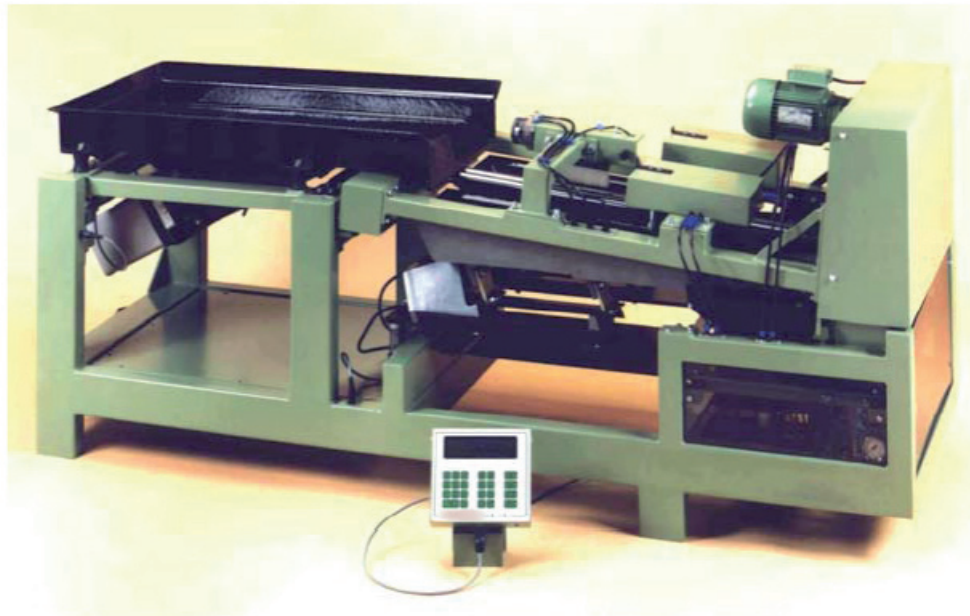

## Wiegemaschine PACKMAT 40C

### Merkmale

- Die Maschine eignet sich zur Herstellung von Grosspackungen z.B. grössere Mengen leichter Produkte (Plastikspritzteile an Beutelmaschine fördern) oder leichte Produkte (Muttern, Bolzen, Schrauben etc. direkt in Kartonfüllstation füllen)
- Waagschale mit Polyethylen ausgekleidet zum Schutz gegen Produktbeschädigungen
- Zuführung über eine hintere Förderrinne (Aufnahme der Produkte aus Einfülltrichter oder Vorratsbunker) direkt in zwei unabhängig angetriebene Grobzuführungen, gewährleistet hohe Durchlaufmenge
- Unabhängig angetriebene Feinzuführung mit Vereinzlungsblechen
- Vorwiegemechanismen mit Grob- und Feinzuführungen geben Ausgangssignale an die Zuführung zur Überwachung des Produktstandes
- Mikroprozessorsteuerung, frei programmierbar (Wiege/Zählwendung), Einstellungen für 200 Produkte können gespeichert werden.
- Digitalanzeige des Gewichts und der Wiegezyklusparameter zur schnellen, einfachen Maschineneinstellung
- Automatische Nullstellung und Untergewichtssperre

### Technische Daten

Leistung:	4-8 Schüttungen / min	
Volumen Waagschale:	9 lt.	
Stromanschluss:	230 VAC / 50 Hz	
Stromaufnahme:	max. 10 A	
Wiegemechanismus:	Wiegezelle	
Abmessungen:	ca. 2010x700x785 mm (LxBxH)	
<b>Modelle:</b>	<b>30-07</b>	<b>30-15</b>
Wiegegewicht:	100g - 7kg	200g - 15kg
Auflösung:	1g	2g

### Optionen

- Trichter, Hebewerke und Ablaufrinnen
- Zählmaschinen und Beutelautomaten
- Kartonfüllstation
- Gegenrotierende Rollen für Feinzuführung geeignet für Produkte mit Köpfen
- Mikroprozessorsteuerung, frei programmierbar (Wiege/Zählwendung), Einstellungen für 200 Produkte können gespeichert werden.