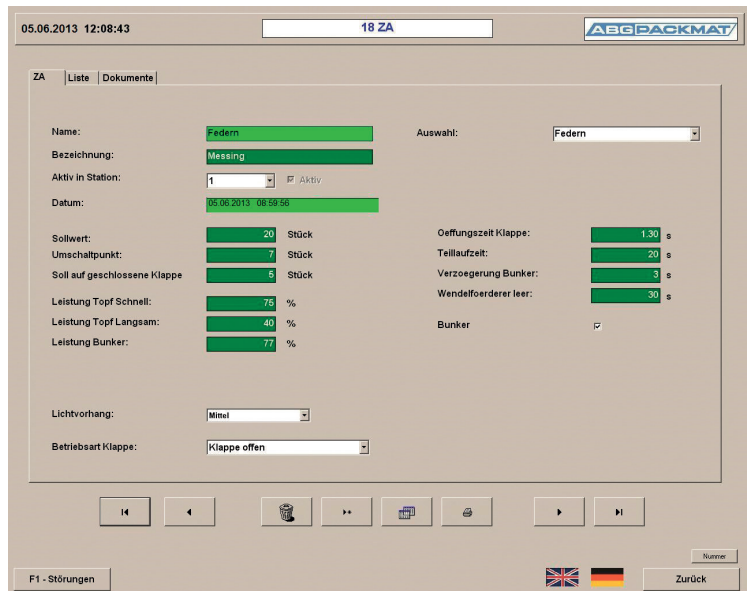

ASS[®] ABG - PACKMAT STEUERUNGS SOFTWARE

Steuern, Überwachen und Versorgen mit Daten des Verpackungsprozesses

Merkmale

- ▶ Modularer Aufbau der Programmeinheiten
- ▶ Fließende Sprachumschaltung, drei Simultansprachen
- ▶ Editieren beliebiger Texte möglich (Störungstexte, Hilfetexte,)
- ▶ Integrierung von Animationen (Folienaustausch,...)
- ▶ Detailliertes Störungsarchiv
- ▶ Export der Analyse der Anlagenaktivität
- ▶ Zugang zu Funktionen über 3 Passwordebene
- ▶ Berechtigungsbereiche für jede Passwordebene
- ▶ Hohe Geschwindigkeit der Kommunikation mit dem Prozess, dadurch Anzeige von Istwerten
- ▶ Kommunikation mit der Hardware über Ethernet

Technische Daten

Datenbankformat: Access
 Datenübernahme aus: SQL, Access
 Datenbanken: Text, Excel-Formate
 Dateien: ODBC
 Verbindung: Socket
 Kommunikation:

ABG-PACKMAT[®] Maschinenbau GmbH

Gewerbestr. 4
 D-78667 Villingendorf