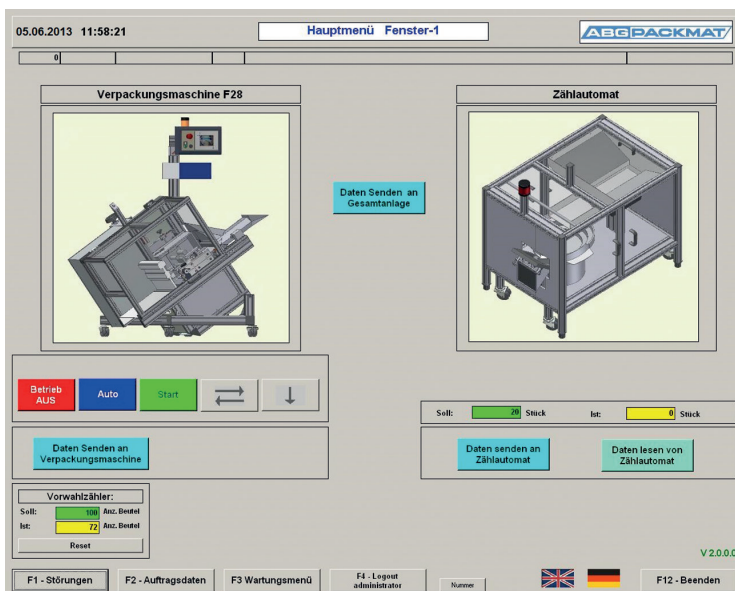

ASS[®] ABG - PACKMAT STEUERUNGS SOFTWARE

Steuern, Überwachen und Versorgen mit Daten des Verpackungsprozesses

Merkmale

- ▶ Modularer Aufbau der Programmeinheiten
- ▶ Fließende Sprachumschaltung, drei Simultansprachen
- ▶ Editieren beliebiger Texte möglich (Störungstexte, Hilfetexte,)
- ▶ Integrierung von Animationen (Folienaustausch,...)
- ▶ Detailliertes Störungsarchiv
- ▶ Export der Analyse der Anlagenaktivität
- ▶ Zugang zu Funktionen über 3 Passwordebene
- ▶ Berechtigungsbereiche für jede Passwordebene
- ▶ Hohe Geschwindigkeit der Kommunikation mit dem Prozess, dadurch Anzeige von Istwerten
- ▶ Kommunikation mit der Hardware über Ethernet

Technische Daten

Datenbankformat: Access
 Datenübernahme aus: SQL, Access
 Datenbanken: Text, Excel-Formate
 Dateien: ODBC
 Verbindung: Socket
 Kommunikation:

ABG-PACKMAT[®] Maschinenbau GmbH

Gewerbestr. 4
 D-78667 Villingendorf